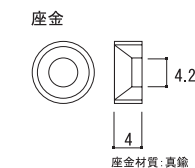

パネルフィクス 平丸

壁面に鏡・アクリルボードを貼る時の装飾用キャップに使用されます。飲食店・美容室などのメニューボードや室内案内板などに多く使用されています。

商品番号	規格(A)	本体素材	仕上	Price	発注単位
SCP-AA070	Φ12	真鍮	クロームめっき	¥220	1個
SCP-AA071	Φ16	真鍮	クロームめっき	¥300	1個
SCP-AA072	Φ20	真鍮	クロームめっき	¥400	1個
SCP-AA073	Φ25	真鍮	クロームめっき	¥450	1個
SCP-AA075	Φ12	真鍮	黒ニッケルめっき	¥220	1個
SCP-AA076	Φ16	真鍮	黒ニッケルめっき	¥300	1個
SCP-AA077	Φ20	真鍮	黒ニッケルめっき	¥400	1個
SCP-AA078	Φ25	真鍮	黒ニッケルめっき	¥450	1個
SCP-AA080	Φ12	ステンレス	鏡面研磨	¥240	1個
SCP-AA081	Φ16	ステンレス	鏡面研磨	¥320	1個
SCP-AA082	Φ20	ステンレス	鏡面研磨	¥450	1個
SCP-AA083	Φ25	ステンレス	鏡面研磨	¥500	1個

飾りキャップ

座金材質:真鍮

パネルフィクス 半丸

半丸形状にする事により、より立体的に、見た目もスタイリッシュに仕上げる事が可能です。ワンポイントで目立たせたい時などに最適です。

商品番号	規格(A)	本体素材	仕上	Price	発注単位
SCP-AA090	Φ12	真鍮	クロームめっき	¥240	1個
SCP-AA091	Φ16	真鍮	クロームめっき	¥340	1個
SCP-AA092	Φ20	真鍮	クロームめっき	¥480	1個
SCP-AA093	Φ25	真鍮	クロームめっき	¥600	1個
SCP-AA095	Φ12	真鍮	黒ニッケルめっき	¥240	1個
SCP-AA096	Φ16	真鍮	黒ニッケルめっき	¥340	1個
SCP-AA097	Φ20	真鍮	黒ニッケルめっき	¥480	1個
SCP-AA098	Φ25	真鍮	黒ニッケルめっき	¥600	1個
SCP-AA100	Φ12	ステンレス	鏡面研磨	¥260	1個
SCP-AA101	Φ16	ステンレス	鏡面研磨	¥360	1個
SCP-AA102	Φ20	ステンレス	鏡面研磨	¥530	1個
SCP-AA103	Φ25	ステンレス	鏡面研磨	¥650	1個

飾りキャップ

- (B)
Φ12: 8mm
Φ16: 10mm
Φ20: 12mm
Φ25: 14.5mm

座金材質:真鍮

商品の詳細につきましては弊社担当員までお気軽にお問い合わせ下さい。

PANEL FIX