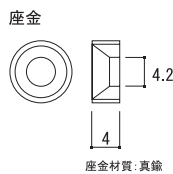

飾りキャップ

座金材質:真鍮