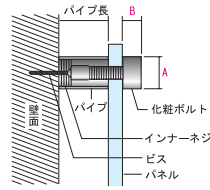

化粧ビス

お店の雰囲気や商品に合わせてオリジナルのディスプレイ、POPが手軽に作れます！

PT POP

PT POP セット Atype

●入数:各20セット

品番	化粧ボルト ボルト径 ボルト長	パイプ長	タッピングビスの径 ビス径	ビス長	A	B	仕上	価格
PT-A13F	M6 16	30	4	20	13	7	C	760
PT-A15F	M8 16	30	4	20	15	7	C	880
PT-A20F	M10 20	25	5	20	20	10	C	1,080
		35					C	1,180
		50					C	1,300

PT POP セット Btype

●入数:各20セット

品番	パイプ長	タッピングビスの径 ビス径	ビス長	A	B	仕上	価格
PT-B13F	10	4	35	13	7	C	480
	15		40			C	500
	20		45			C	520
PT-B15F	10	4	35	15	7	C	550
	15		40			C	600
	20		45			C	650

真鍮製

- クロムメッキ仕上:C
- ゴールドメッキ仕上(オーダー品)
[Atype, Btype]

飾りキャップ

- (B)
Φ12: 8mm
Φ16: 10mm
Φ20: 12mm
Φ25: 14.5mm

座金材質:真鍮

商品の詳細につきましては弊社担当員までお気軽にお問い合わせ下さい。

PANEL FIX