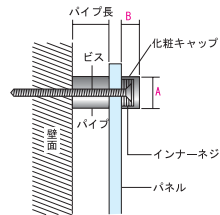

化粧ビス

お店の雰囲気や商品に合わせてオリジナルのディスプレイ、POPが手軽に作れます！

PT POP

PT POP セット Atype

●入数:各20セット

品番	化粧ボルト ボルト径 ボルト長	パイプ長	タッピングビスの径 ビス径	ビス長	A	B	仕上	価格
PT-A13F	M6 16	30	4	20	13	7	C	760
PT-A15F	M8 16	30	4	20	15	7	C	880
PT-A20F	M10 20	25	5	20	20	10	C	1,080
		35					C	1,180
		50					C	1,300

PT POP セット Btype

●入数:各20セット

品番	パイプ長	タッピングビスの径 ビス径	ビス長	A	B	仕上	価格
PT-B13F	10	4	35	13	7	C	480
	15		40			C	500
	20		45			C	520
PT-B15F	10	4	35	15	7	C	550
	15		40			C	600
	20		45			C	650

真鍮製

- クロムメッキ仕上:C
- ゴールドメッキ仕上(オーダー品)
[Atype, Btype]

パネルフィクス 平丸

壁面に鏡・アクリルボードを貼る時の装飾用キャップに使用されます。飲食店・美容室などのメニューボードや室内案内板などに多く使用されています。

商品番号	規格(A)	本体素材	仕上	Price	発注単位
SCP-AA070	Φ12	真鍮	クロームめっき	¥220	1個
SCP-AA071	Φ16	真鍮	クロームめっき	¥300	1個
SCP-AA072	Φ20	真鍮	クロームめっき	¥400	1個
SCP-AA073	Φ25	真鍮	クロームめっき	¥450	1個
SCP-AA075	Φ12	真鍮	黒ニッケルめっき	¥220	1個
SCP-AA076	Φ16	真鍮	黒ニッケルめっき	¥300	1個
SCP-AA077	Φ20	真鍮	黒ニッケルめっき	¥400	1個
SCP-AA078	Φ25	真鍮	黒ニッケルめっき	¥450	1個
SCP-AA080	Φ12	ステンレス	鏡面研磨	¥240	1個
SCP-AA081	Φ16	ステンレス	鏡面研磨	¥320	1個
SCP-AA082	Φ20	ステンレス	鏡面研磨	¥450	1個
SCP-AA083	Φ25	ステンレス	鏡面研磨	¥500	1個

飾りキャップ

- (B)
Φ12: 8mm
Φ16: 10mm
Φ20: 12mm
Φ25: 14.5mm

座金材質:真鍮

商品の詳細につきましては弊社担当員までお気軽にお問い合わせ下さい。

PANEL FIX