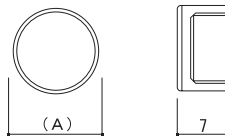

飾りキャップ

座金材質:真鍮