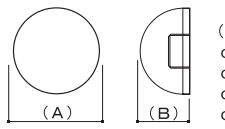

飾りキャップ

- (B)
  Φ12: 8mm
  Φ16: 10mm
  Φ20: 12mm
  Φ25: 14.5mm